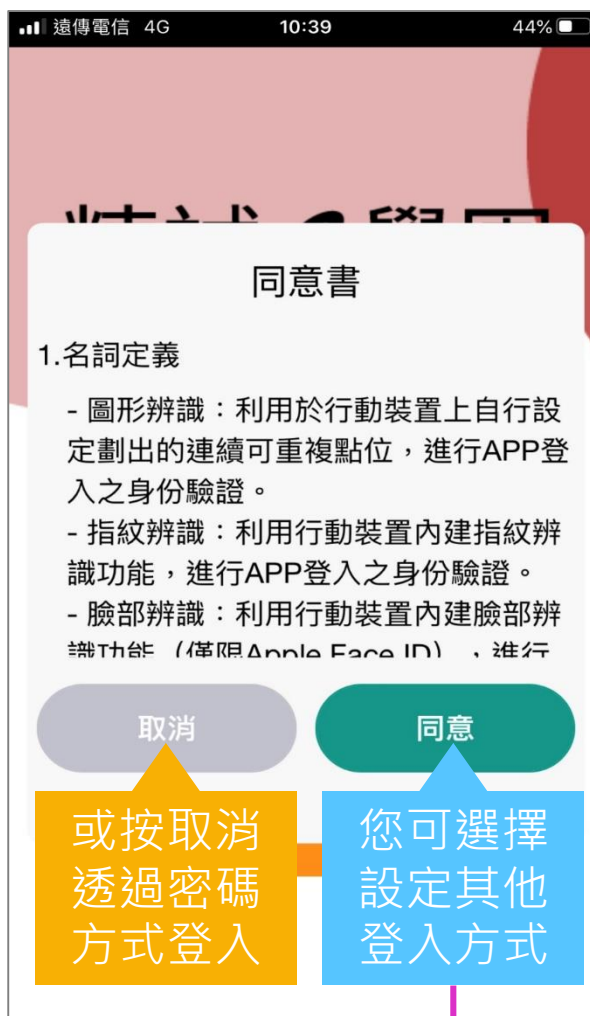

信任「SUN NET TECHNOLOGY CO., LTD.」

信任此 iPhone 上的「iPhone Distribution: SUN NET TECHNOLOGY CO., LTD.」App

取消 信任

點選信任

點選信任

完成

# 登入APP

安裝完成後  
開啟APP